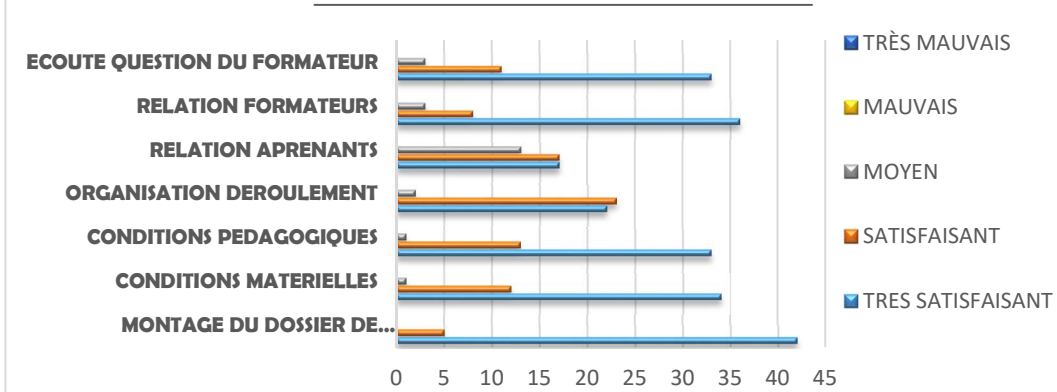

TAUX DE REUSSITE A L'EXAMEN 2020

Candidats		Admissibilité	Admission	% Admissible	% Admis
ARDECHE	9	9	9	100,00%	100,00%
DROME	38	38	34	100,00%	89,47%
TOTAL	47	47	43	100,00%	91,49%

N.B. : Des 4 candidats, drômois, en échec, 3 ont été admis à la session suivante et 1 a abandonné le métier.

ENQUETES DE SATISFACTION

Moyens mis en œuvre

Note de satisfaction sur l'ensemble de la formation