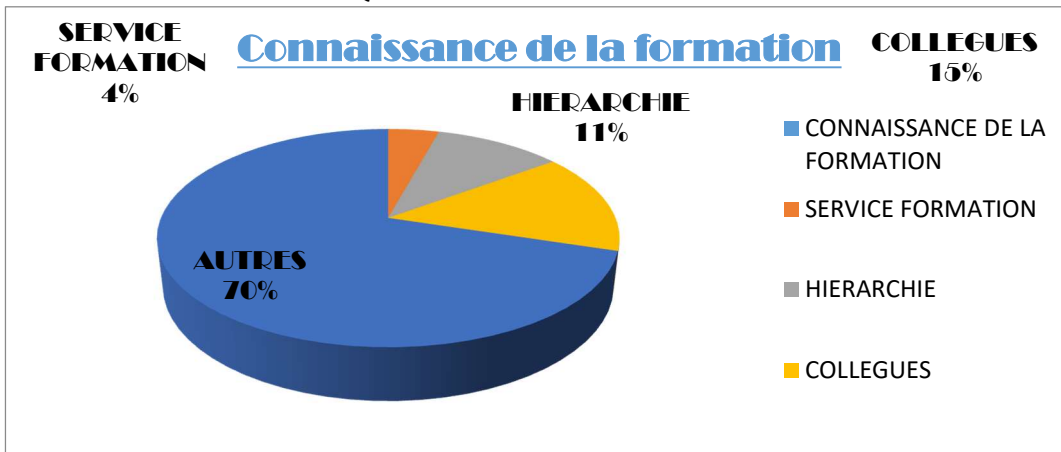

TAUX DE REUSSITE A L'EXAMEN 2020

Candidats		Admissibilité	Admission	% Admissible	% Admis
ARDECHE	9	9	9	100,00%	100,00%
DROME	38	38	34	100,00%	89,47%
TOTAL	47	47	43	100,00%	91,49%

N.B. : Des 4 candidats, drômois, en échec, 3 ont été admis à la session suivante et 1 a abandonné le métier.

ENQUETES DE SATISFACTION

Moyens mis en œuvre

Note de satisfaction sur l'ensemble de la formation